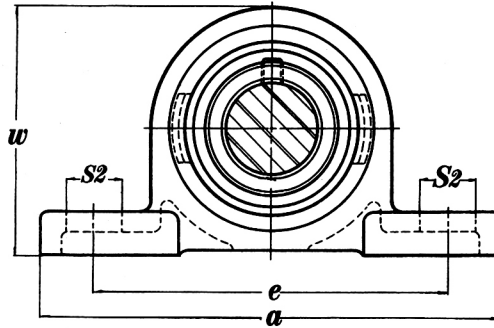

**FIT Bearings®**  
The Brand that Fits

**MOUNTED UNITS**  
SBLP 200 Pillow Blocks  
Setscrew Type, Light Duty

ISO 9001:2000	DIMENSIONS														BOLT	COMPONENTS		WT.
Part Number	d	d	h	a	e	b	S1	S2	g	w	n	Bi	L	K	Thread Size	Bearing Number	Housing Number	lbs
	inch	mm	inch															
SBLP201 201-8	1/2	12													3/8-24UNF	SB201 201-8	LP201	0.79
SBLP202 202-10	5/8	15	1.2	4.5	3.4	1.0	0.4	0.6	0.5	2.3	0.2	0.9	1.1	1.1		SB202 202-10	LP202	
SBLP203 203-11	11/16	17														SB203 203-11	LP203	0.75
SBLP204-12 204	3/4	20	1.3	4.9	3.8	1.1	0.4	0.6	0.5	2.6	0.3	1.0	1.2	1.3	3/8-24UNF	SB204-12 204	LP204	1.10
SBLP205-14 205-15 205 205-16	7/8 15/16 1	25	1.4	5.1	3.9	1.1	0.4	0.6	0.5	2.8	0.3	1.1	1.2	1.5	3/8-24UNF	SB205-14 205-15 205 205-16	LP205	1.32
SBLP206-18 206 206-19 206-20	1 1/8 1 3/16 1 1/4	30	1.7	6.2	4.7	1.3	0.6	0.8	0.6	3.3	0.3	1.2	1.4	1.7	7/16-20UNF	SB206-18 206 206-19 206-20	LP206	1.54
SBLP207-20 207-21 207-22 207 207-23	1 1/4 1 5/16 1 3/8 1 7/16	35	1.9	6.5	5.0	1.4	0.6	0.8	0.6	4.0	0.3	0.4	1.5	2.1	7/16-20UNF	SB207-20 207-21 207-22 207 207-23	LP207	2.09
SBLP208-24 208-25 208	1 1/2 1 9/16	40	2.0	7.3	5.5	1.5	0.6	0.8	0.7	4.0	0.4	1.3	1.7	2.3	7/16-24UNF	SB208-24 208-25 208	LP208	4.01