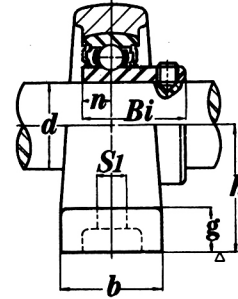

**FIT Bearings®**  
The Brand that Fits

**MOUNTED UNITS**  
SBLP 200 Pillow Blocks  
Setscrew Type, Light Duty

ISO 9001:2000	DIMENSIONS														BOLT	COMPONENTS		WT.
Part Number	d	d	h	a	e	b	S1	S2	g	w	n	Bi	L	K	Thread Size	Bearing Number	Housing Number	lbs
	inch	mm	inch															
SBLP201 201-8	1/2	12													3/8-24UNF	SB201 201-8	LP201	0.79
SBLP202 202-10	5/8	15	1.2	4.5	3.4	1.0	0.4	0.6	0.5	2.3	0.2	0.9	1.1	1.1		SB202 202-10	LP202	
SBLP203 203-11	11/16	17														SB203 203-11	LP203	0.75
SBLP204-12 204	3/4	20	1.3	4.9	3.8	1.1	0.4	0.6	0.5	2.6	0.3	1.0	1.2	1.3	3/8-24UNF	SB204-12 204	LP204	1.10
SBLP205-14 205-15 205 205-16	7/8 15/16 1	25	1.4	5.1	3.9	1.1	0.4	0.6	0.5	2.8	0.3	1.1	1.2	1.5	3/8-24UNF	SB205-14 205-15 205 205-16	LP205	1.32
SBLP206-18 206 206-19 206-20	1 1/8 1 3/16 1 1/4	30	1.7	6.2	4.7	1.3	0.6	0.8	0.6	3.3	0.3	1.2	1.4	1.7	7/16-20UNF	SB206-18 206 206-19 206-20	LP206	1.54
SBLP207-20 207-21 207-22 207 207-23	1 1/4 1 5/16 1 3/8 1 7/16	35	1.9	6.5	5.0	1.4	0.6	0.8	0.6	4.0	0.3	0.4	1.5	2.1	7/16-20UNF	SB207-20 207-21 207-22 207 207-23	LP207	2.09
SBLP208-24 208-25 208	1 1/2 1 9/16	40	2.0	7.3	5.5	1.5	0.6	0.8	0.7	4.0	0.4	1.3	1.7	2.3	7/16-24UNF	SB208-24 208-25 208	LP208	4.01