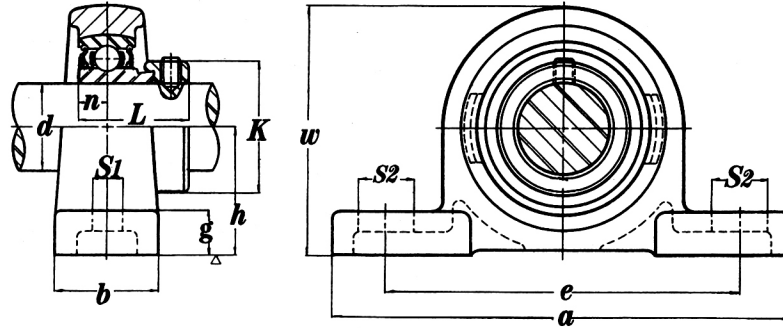

ISO 9001:2000	DIMENSIONS														BOLT	COMPONENTS		WT.
Part Number	d	d	h	a	e	b	S1	S2	g	w	n	Bi	L	K	Thread Size	Bearing Number	Hous. Number	lbs
	inch	mm	inch															
SALP201 201-8	1/2	12													3/8-24UNF	SA201G 201-8G	LP201	0.88
SALP202 202-10	5/8	15	1.2	4.5	3.4	1.0	0.4	0.6	0.5	2.3	0.2	0.9	1.1	1.1		SA202G 202-10G	LP202	0.88
SALP203 203-11	11/16	17														SA203G 203-11G	LP203	0.84
SALP204-12 204	3/4	20	1.3	4.9	3.8	1.1	0.4	0.6	0.5	2.6	0.3	1.0	1.2	1.3	3/8-24UNF	SA204-12G 204G	LP204	1.15
SALP205-14 205-15 205 205-16	7/8 15/16 1	25	1.7	5.1	3.9	1.1	0.4	0.6	0.5	2.8	0.3	1.1	1.2	1.5		SA205-14G 205-15G 205G 205-16G	LP205	1.34
SALP206-18 206 206-19 206-20	1 1/8 1 3/16 1 1/4	30	1.7	6.2	4.7	1.3	0.6	0.8	0.6	3.3	0.3	1.2	1.4	1.7		SA206-18G 206G 206-19G 206-20G	LP206	1.61
SALP207-20 207-21 207-22 207 207-23	1 1/4 1 5/16 1 3/8 1 7/16	35	1.9	6.5	5.0	1.4	0.6	0.8	0.6	3.7	0.3	0.4	1.5	2.1	7/16-20UNF	SA207-20G 207-21G 207-22G 207G 207-23G	LP207	2.20
SALP208-24 208-25 208	1 1/2 1 9/16	40	2.0	7.3	5.5	1.5	0.6	0.8	0.7	4.0	0.4	TBA	1.7	2.3		SA208-24G 208-25G 208G	LP208	4.19

FIT STRIVES FOR 100% IN QUALITY PRODUCTS

CORPORATE - WEST COAST SALES
47655 Warm Springs Blvd
Fremont, CA 94539
Toll Free: (800) 808-0348
Phone: (510) 623-1688

MIDWEST SALES - DISTRIBUTION
2800 Galvin Drive
Elgin, IL 60124
Toll Free: (877) 808-0348
Phone: (847) 836-8200